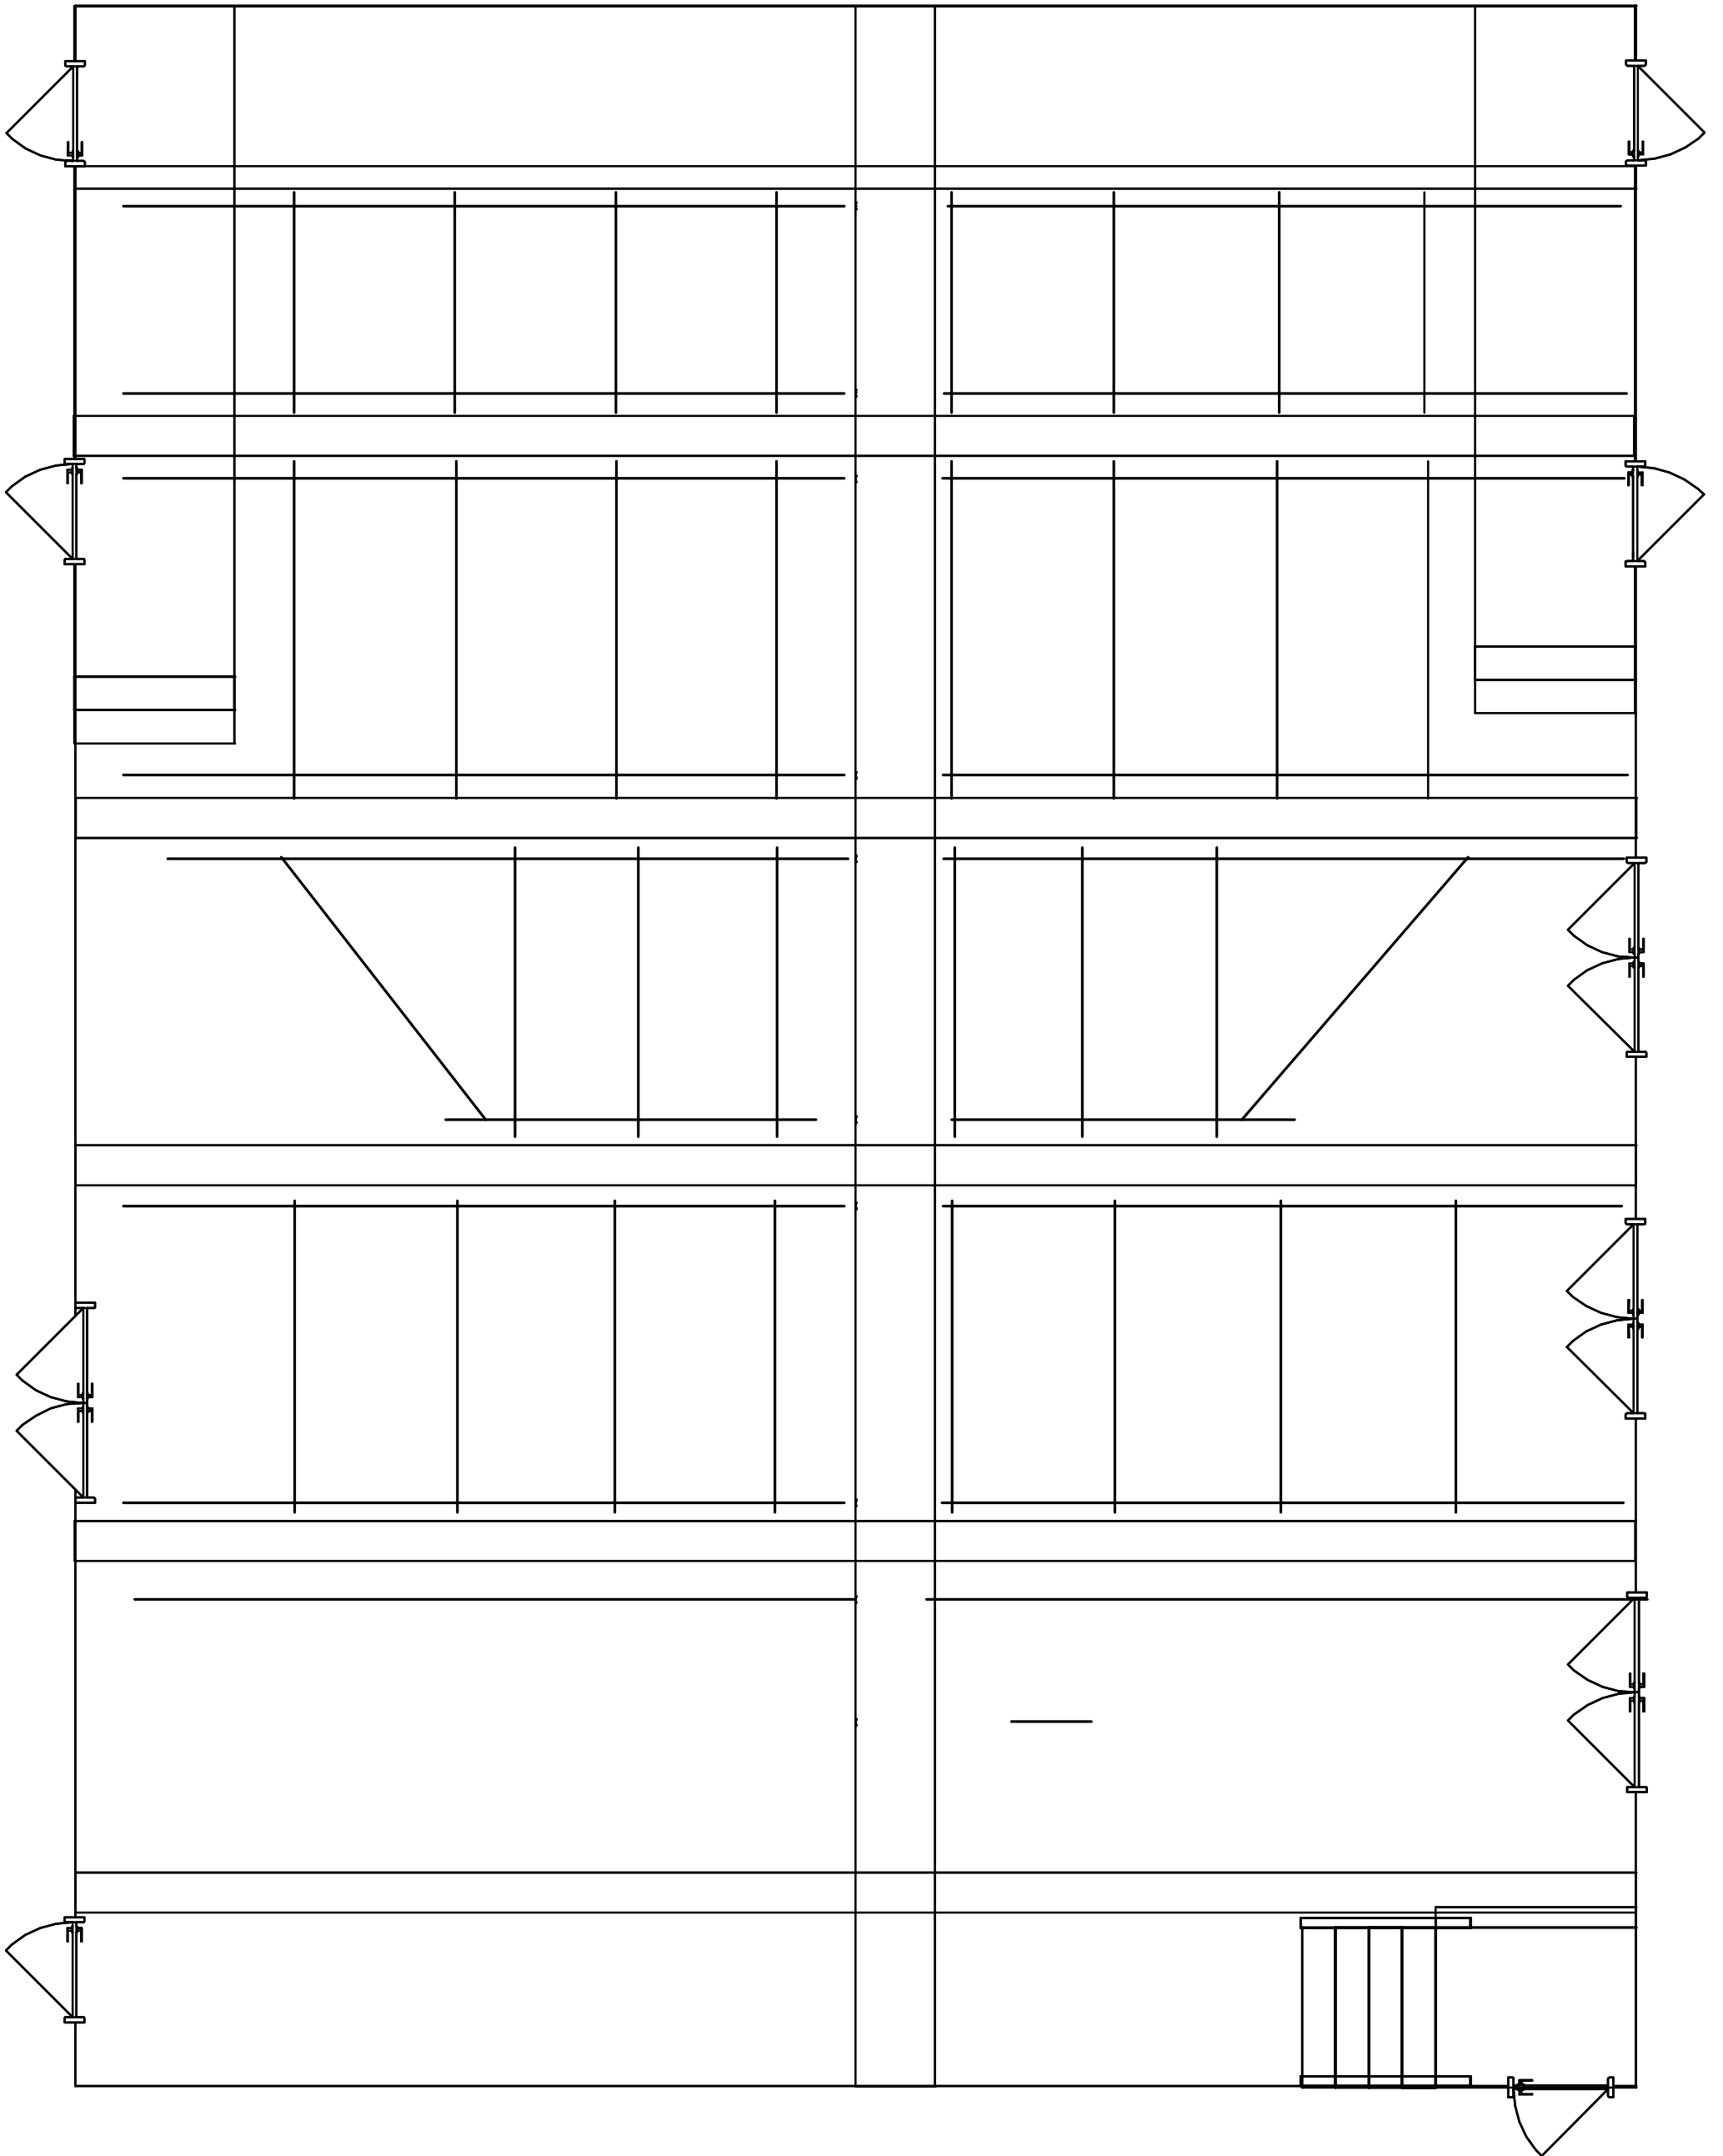

20'-0" 19'-0" 18'-0" 17'-0" 16'-0" 15'-0" 14'-0" 13'-0" 12'-0" 11'-0" 10'-0" 9'-0" 8'-0" 7'-0" 6'-0" 5'-0" 4'-0" 3'-0" 2'-0" 1'-0" 0'-0" 1'-0" 2'-0" 3'-0" 4'-0" 5'-0" 6'-0" 7'-0" 8'-0" 9'-0" 10'-0" 11'-0" 12'-0" 13'-0" 14'-0" 15'-0" 16'-0" 17'-0" 18'-0" 19'-0" 20'-0"

Éclairage	
Décor	
Salle	Premier Acte
Responsable Technique	Mathieu C. Bernard
	<i>mcbarnard@premieracte.ca</i>
Version	2.1
Échelle	1/4" = 1'
Date	