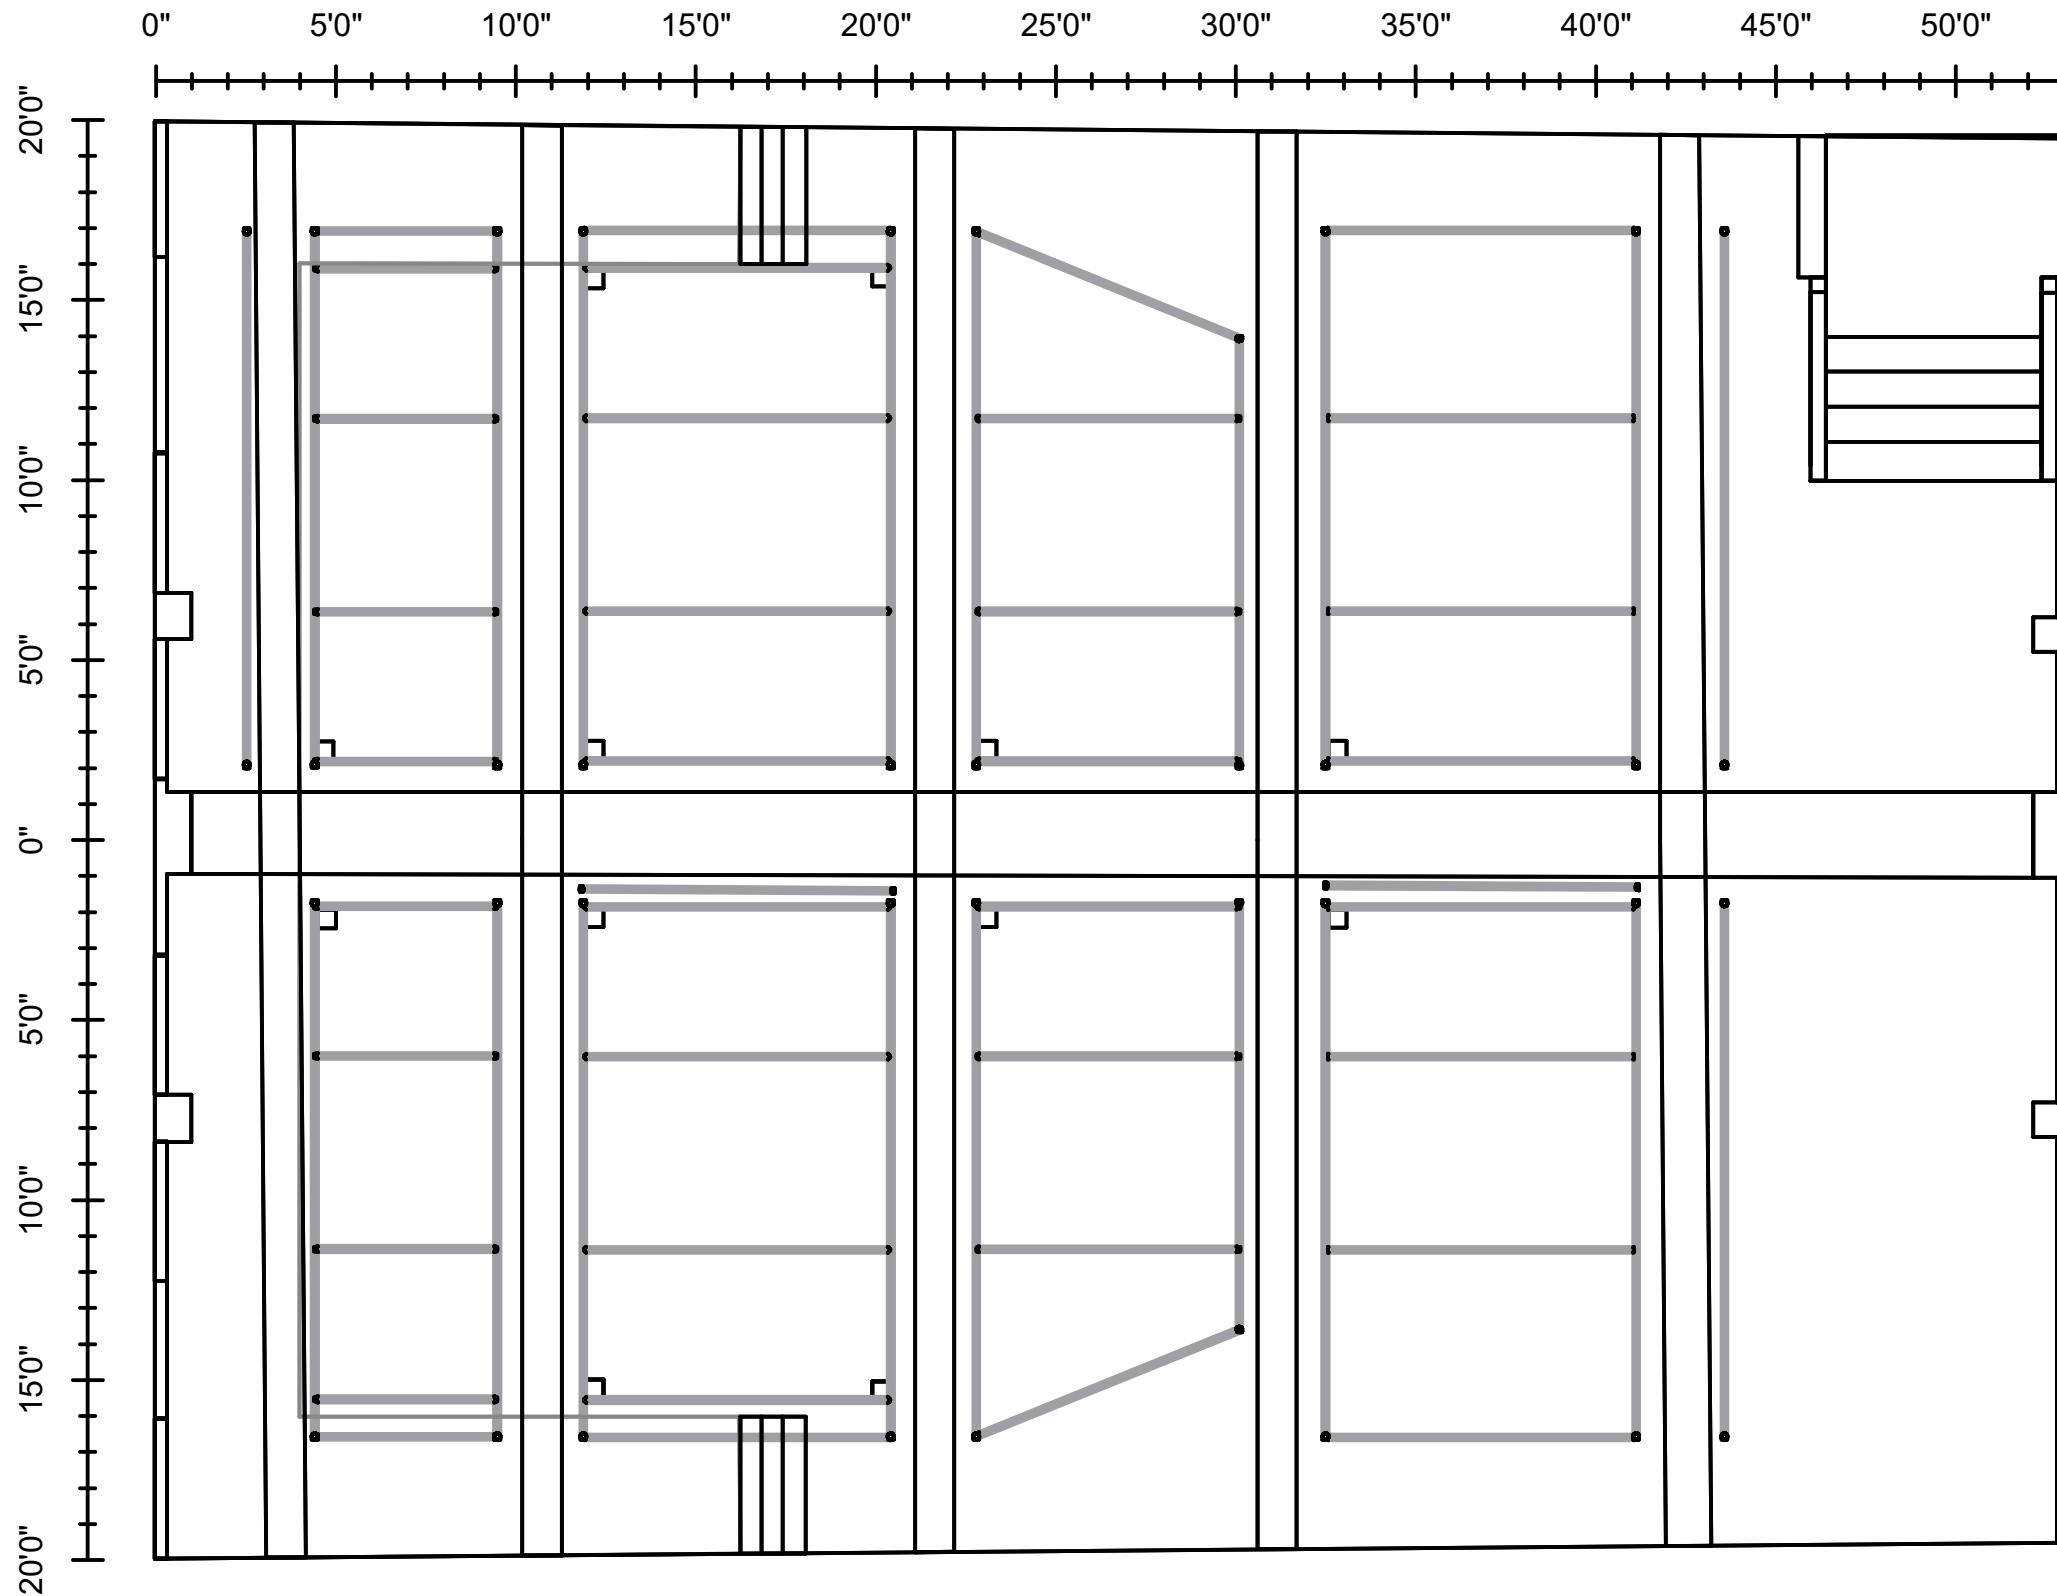

GRADATEUR 4 CIRCUITS

DESSIN
SALLE DE SPECTACLE
 PERSPECTIVE
PLAN DE SALLE
 DESSINATRICE
MARIE-PIER FAUCHER-BÉGIN
 DATE
18 AOÛT 2020
 ÉCHELLE
3/16"